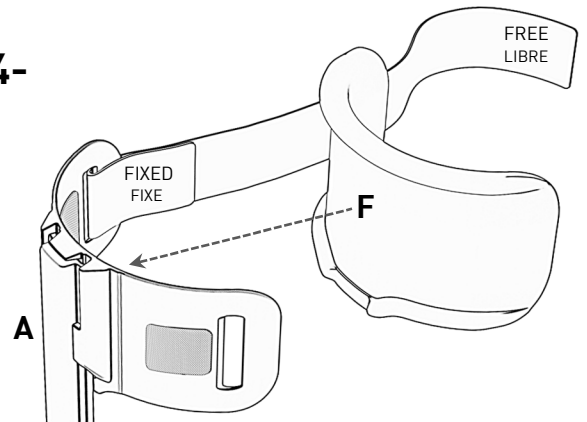

## KIT COUSSIN COURROIE PETIT MOYEN-GRAND

FIXED (HOOKS)  
FIXE (CROCHETS)

FREE  
LIBRE

-1-

-2-

REVERSE FOR  
OPPOSITE SIDE  
INVERSE POUR  
CÔTÉ OPPOSÉ

-3-

-4-

### OPTION 1

STRAP ATTACHMENT IN BUCKLE  
ATTACHEMENT COURROIE  
DANS LA BOUCLE

-5-

### OPTION 2

DIRECT STRAP ATTACHMENT  
ATTACHEMENT COURROIE DIRECT