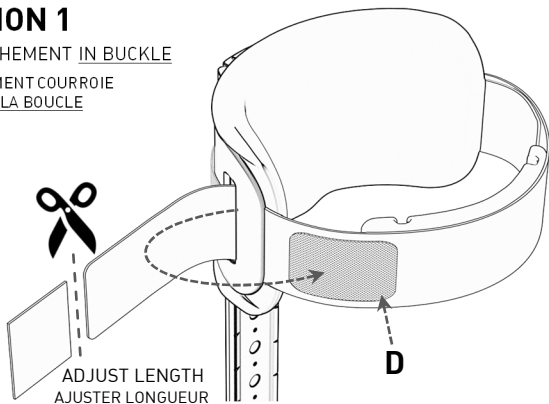

## KIT COUSSIN COURROIE PETIT MOYEN-GRAND

FIXED (HOOKS)  
FIXE (CROCHETS)

FREE  
LIBRE

-1-

-2-

REVERSE FOR  
OPPOSITE SIDE  
INVERSE POUR  
CÔTÉ OPPOSÉ

-3-

-4-

### OPTION 1

STRAP ATTACHMENT IN BUCKLE  
ATTACHEMENT COURROIE  
DANS LA BOUCLE

-5-

### OPTION 2

DIRECT STRAP ATTACHMENT  
ATTACHEMENT COURROIE DIRECT