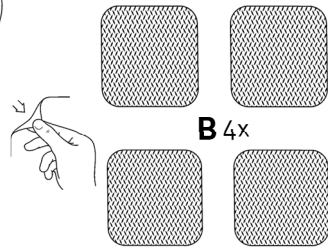

# XTERN CLASSIC CALF PAD & STRAP KIT SMALL MEDIUM-LARGE

(500302-K00-SML)

## KIT COUSSIN COURROIE PETIT MOYEN-GRAND

FIXED (HOOKS)  
FIXE (CROCHETS)

FREE  
LIBRE

-1-

-2-

REVERSE FOR  
OPPOSITE SIDE  
INVERSE POUR  
CÔTÉ OPPOSÉ

-3-

-4-

### OPTION 1

STRAP ATTACHMENT IN BUCKLE  
ATTACHEMENT COURROIE  
DANS LA BOUCLE

-5-