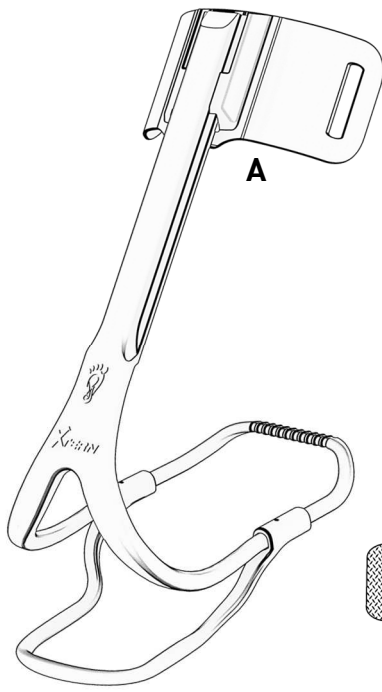

# XTERN CLASSIC CALF PAD & STRAP KIT SMALL MEDIUM-LARGE

(500302-K00-SML)

## KIT COUSSIN COURROIE PETIT MOYEN-GRAND

FIXED (HOOKS)  
FIXE (CROCHETS)

FREE  
LIBRE

-1-

-2-

REVERSE FOR  
OPPOSITE SIDE  
INVERSE POUR  
CÔTÉ OPPOSÉ

-3-

-4-

### OPTION 1

STRAP ATTACHMENT IN BUCKLE  
ATTACHEMENT COURROIE  
DANS LA BOUCLE

-5-

### OPTION 2

DIRECT STRAP ATTACHMENT  
ATTACHEMENT COURROIE DIRECT