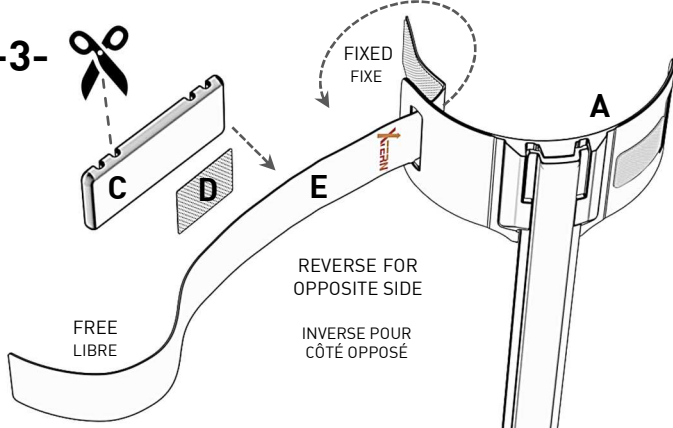

## KIT COUSSIN COURROIE PETIT MOYEN-GRAND

FIXED (HOOKS)  
FIXE (CROCHETS)

FREE  
LIBRE

-1-

-2-

REVERSE FOR  
OPPOSITE SIDE  
INVERSE POUR  
CÔTÉ OPPOSÉ

-3-

-4-

### OPTION 1

STRAP ATTACHMENT IN BUCKLE  
ATTACHEMENT COURROIE  
DANS LA BOUCLE

-5-

### OPTION 2

DIRECT STRAP ATTACHMENT  
ATTACHEMENT COURROIE DIRECT